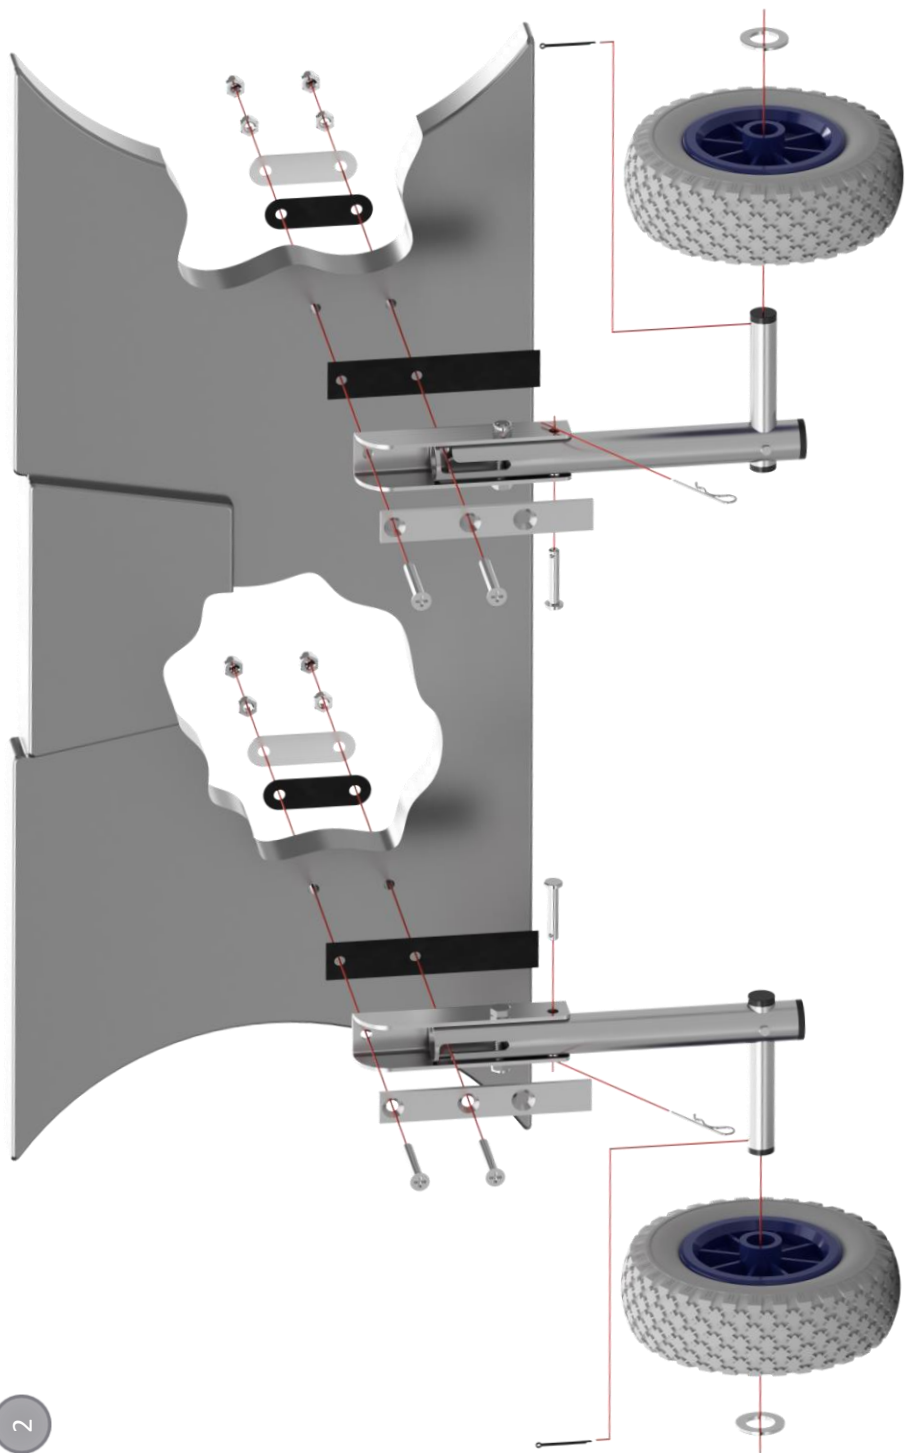

www.suprod.de

**MONTAGEANLEITUNG
SLIPRÄDER – MD200**

**INSTALLATION MANUAL
LAUNCHING WHEELS – MD200**

**ИНСТРУКЦИЯ ПО УСТАНОВКЕ
ТРАНЦЕВЫЕ КОЛЁСА – MD200**

Benötigtes Werkzeug / Tools Needed / Требуемый инструмент

Inhalt / Contents / Комплектация

Montageschritte / Installation Steps / Шаги по установке

ACHTUNG

- Für Straßenverkehr nicht zugelassen.
- Für kommerzielle Anwendung nicht geeignet.
- Nicht hinter ein motorisiertes Fahrzeug anhängen.
- Personen oder Tiere dürfen beim Slippen nicht im Boot verbleiben.
- Längerer Oberflächenkontakt mit Reifen kann Abfärbungen hinterlassen.
- Verwendung auf eigene Gefahr. Hersteller und Lieferanten haften nicht für Schäden oder Verletzungen, welche durch die Verwendung des Produkts verursacht wurden oder damit zusammenhängen.
- Nichtbefolgung der Hinweise, unsachgemäße Montage oder Veränderungen am Gerät führen zum Erlöschen der Gewährleistung und Garantie.