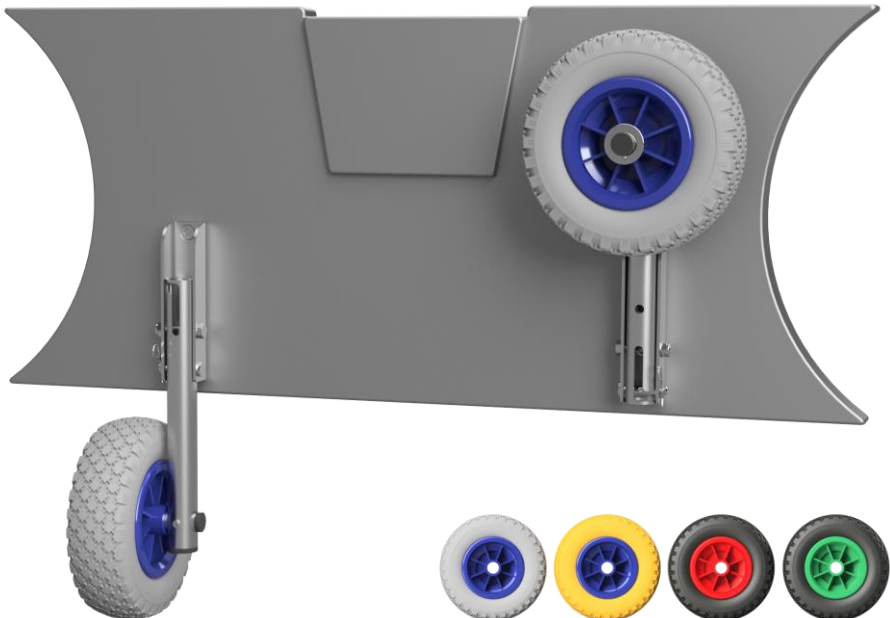

www.suprod.de

**MONTAGEANLEITUNG
SLIPRÄDER – MD200**

**INSTALLATION MANUAL
LAUNCHING WHEELS – MD200**

**ИНСТРУКЦИЯ ПО УСТАНОВКЕ
ТРАНЦЕВЫЕ КОЛЁСА – MD200**

Benötigtes Werkzeug / Tools Needed / Требуемый инструмент