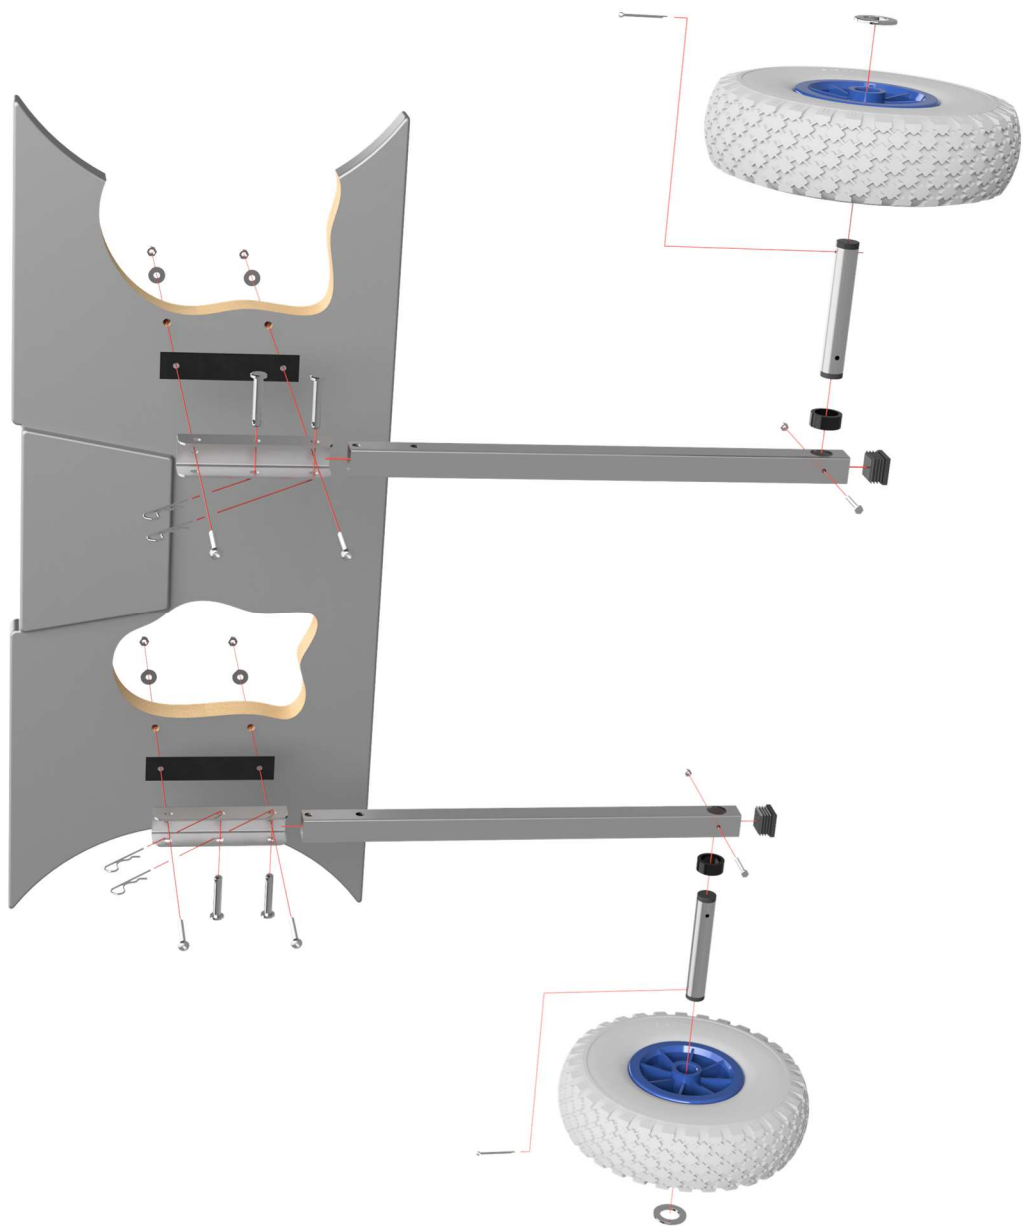

www.suprod.de

**MONTAGEANLEITUNG
SLIPRÄDER – ET260**

**INSTALLATION MANUAL
LAUNCHING WHEELS – ET260**

**ИНСТРУКЦИЯ ПО УСТАНОВКЕ
ТРАНЦЕВЫЕ КОЛЁСА – ET260**

Benötigtes Werkzeug / Tools Needed / Требуемый инструмент

Inhalt / Contents / Комплектация

Montageschritte / Installation Steps / Шаги по установке

ACHTUNG

- Für Straßenverkehr nicht zugelassen.
- Für kommerzielle Anwendung nicht geeignet.
- Nicht hinter ein motorisiertes Fahrzeug anhängen.
- Personen oder Tiere dürfen beim Slippen nicht im Boot verbleiben.
- Längerer Oberflächenkontakt mit Reifen kann Abfärbungen hinterlassen.
- Verwendung auf eigene Gefahr. Hersteller und Lieferanten haften nicht für Schäden oder Verletzungen, welche durch die Verwendung des Produkts verursacht wurden oder damit zusammenhängen.
- Nichtbefolgung der Hinweise, unsachgemäße Montage oder Veränderungen am Gerät führen zum Erlöschen der Gewährleistung und Garantie.