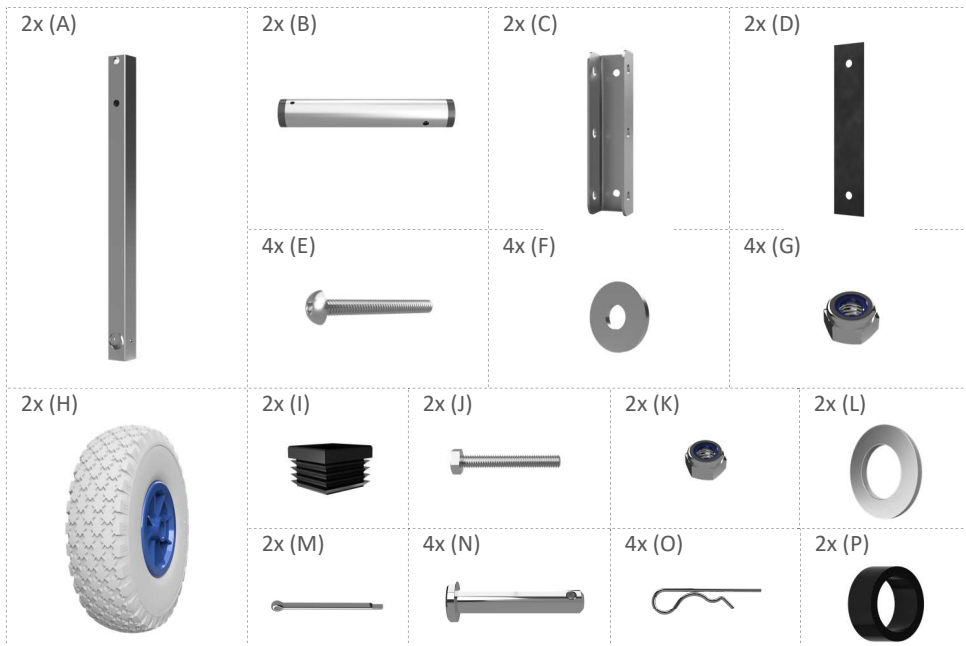

www.suprod.de

**MONTAGEANLEITUNG
SLIPRÄDER – ET260**

**INSTALLATION MANUAL
LAUNCHING WHEELS – ET260**

**ИНСТРУКЦИЯ ПО УСТАНОВКЕ
ТРАНЦЕВЫЕ КОЛЁСА – ET260**

Benötigtes Werkzeug / Tools Needed / Требуемый инструмент

Inhalt / Contents / Комплектация

Montageschritte / Installation Steps / Шаги по установке

ACHTUNG

- Für Straßenverkehr nicht zugelassen.
- Für kommerzielle Anwendung nicht geeignet.
- Nicht hinter ein motorisiertes Fahrzeug anhängen.
- Personen oder Tiere dürfen beim Slippen nicht im Boot verbleiben.
- Längerer Oberflächenkontakt mit Reifen kann Abfärbungen hinterlassen.
- Verwendung auf eigene Gefahr. Hersteller und Lieferanten haften nicht für Schäden oder Verletzungen, welche durch die Verwendung des Produkts verursacht wurden oder damit zusammenhängen.
- Nichtbefolgung der Hinweise, unsachgemäße Montage oder Veränderungen am Gerät führen zum Erlöschen der Gewährleistung und Garantie.