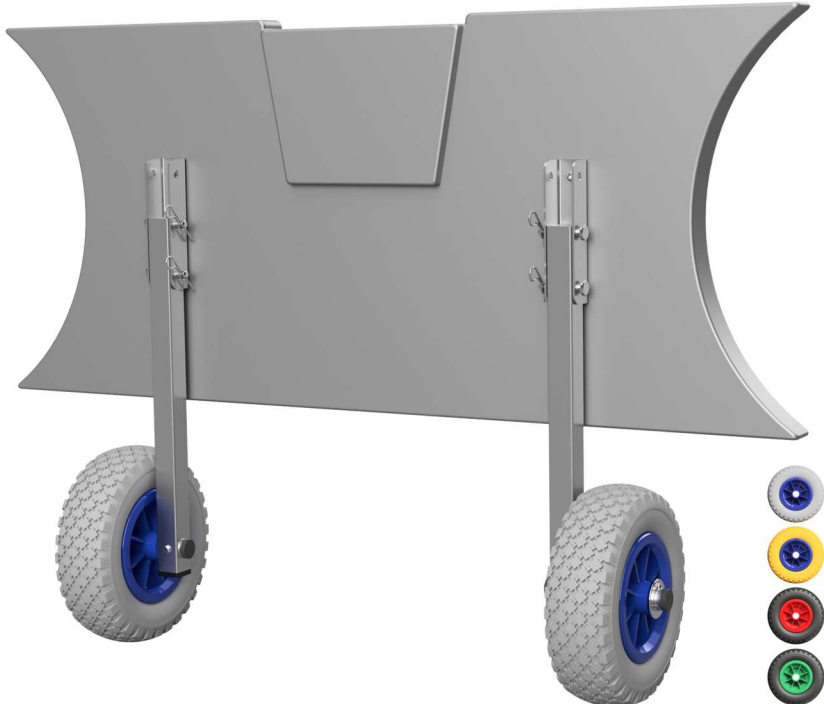

www.suprod.de

**MONTAGEANLEITUNG
SLIPRÄDER – ET200**

**INSTALLATION MANUAL
LAUNCHING WHEELS – ET200**

**ИНСТРУКЦИЯ ПО УСТАНОВКЕ
ТРАНЦЕВЫЕ КОЛЁСА – ET200**

Benötigtes Werkzeug / Tools Needed / Требуемый инструмент