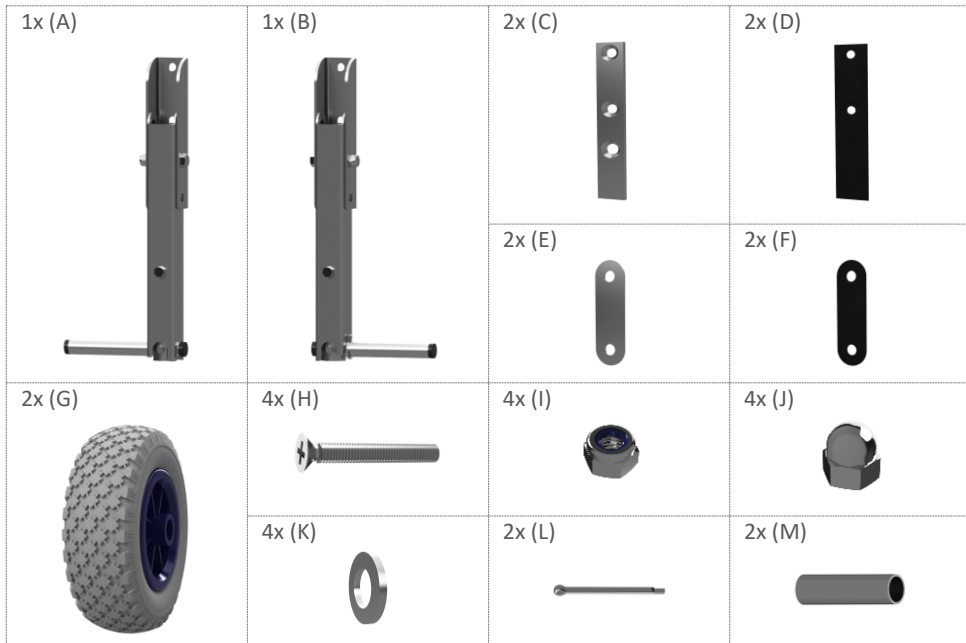

Inhalt / Contents / Комплектация