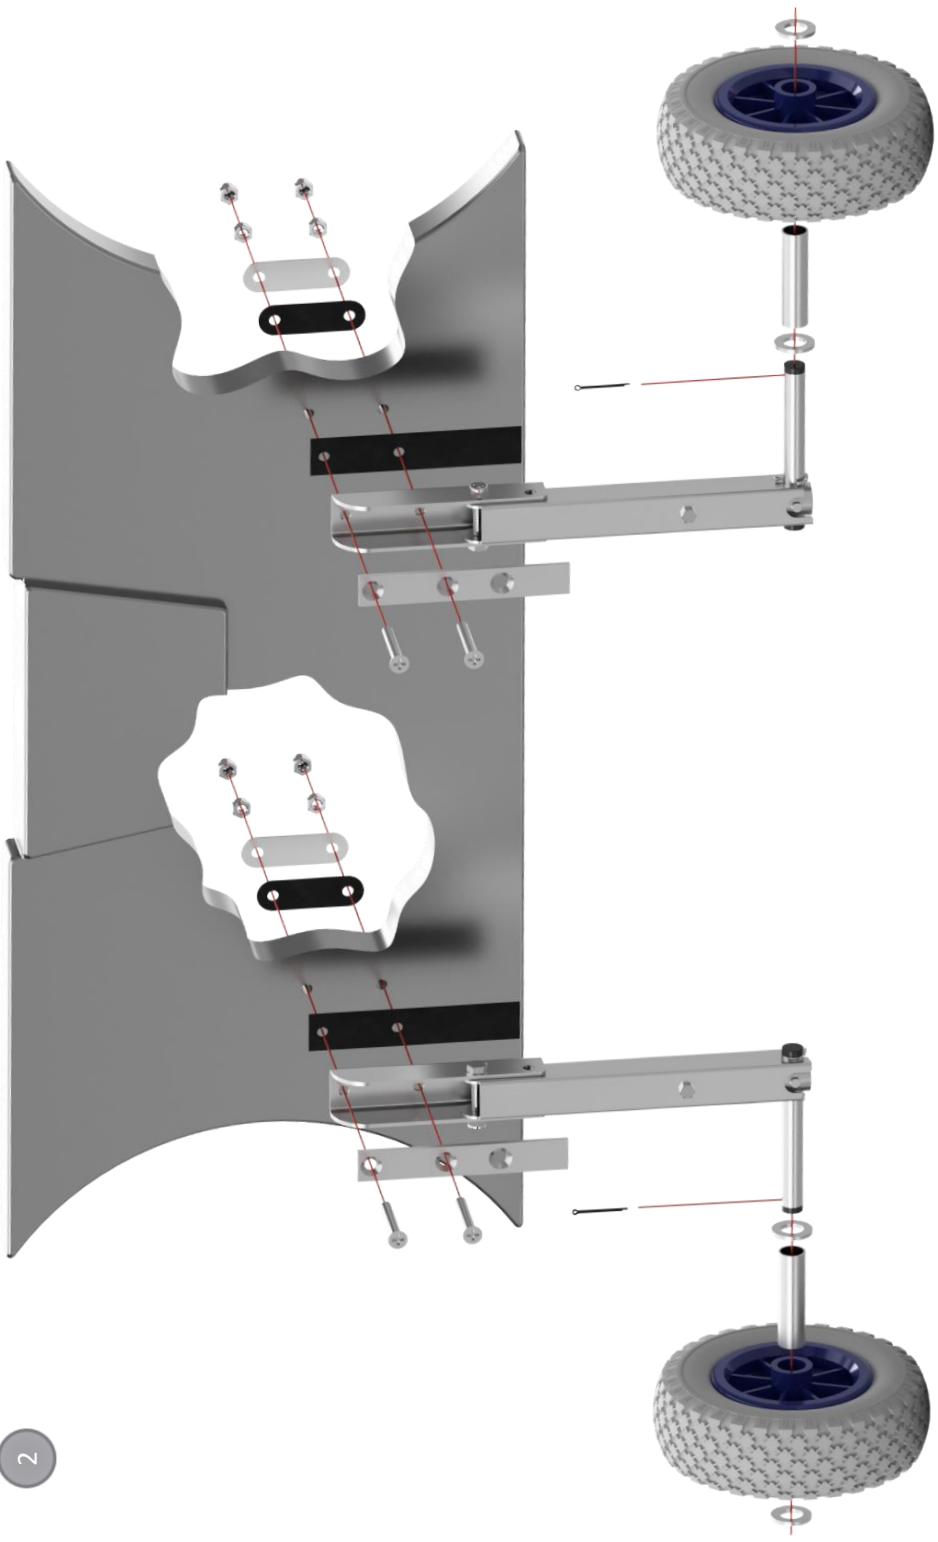

www.suprod.de

**MONTAGEANLEITUNG
SLIPRÄDER – HD200**

**INSTALLATION MANUAL
LAUNCHING WHEELS – HD200**

**ИНСТРУКЦИЯ ПО УСТАНОВКЕ
ТРАНЦЕВЫЕ КОЛЁСА – HD200**

Benötigtes Werkzeug / Tools Needed / Требуемый инструмент

Inhalt / Contents / Комплектация

Montageschritte / Installation Steps / Шаги по установке

ACHTUNG

- Für Straßenverkehr nicht zugelassen.
- Für kommerzielle Anwendung nicht geeignet.
- Nicht hinter ein motorisiertes Fahrzeug anhängen.
- Personen oder Tiere dürfen beim Slippen nicht im Boot verbleiben.
- Längerer Oberflächenkontakt mit Reifen kann Abfärbungen hinterlassen.
- Verwendung auf eigene Gefahr. Hersteller und Lieferanten haften nicht für Schäden oder Verletzungen, welche durch die Verwendung des Produkts verursacht wurden oder damit zusammenhängen.
- Nichtbefolgung der Hinweise, unsachgemäße Montage oder Veränderungen am Gerät führen zum Erlöschen der Gewährleistung und Garantie.